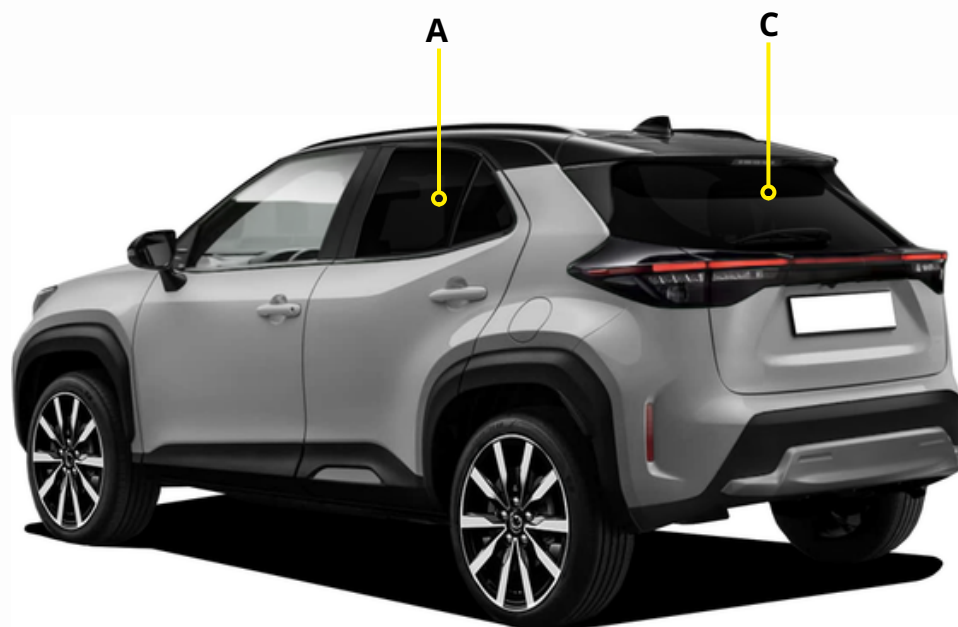

MONTAGEANLEITUNG

sun-10372ac · Toyota Yaris Cross 2020-

DE: Montageanleitung

MT: Istruzzjonijiet għall-assemblaġġ

EN: Installation instructions

NL: Montagehandleiding

DK: Installationsvejledning til

PL: Instrukcje montażu

EE: Paigaldusjuhised

PT: Instruções de montagem

FI: Paigaldusjuhised

RO: Instrucțiuni de asamblare

FR: Instructions de montage

SE: Monteringsanvisningar

GR: Οδηγίες συναρμολόγησης

SK: Návod na montáž

IE: Treoracha tionóil

SI: Navodila za sestavljanje

IT: Istruzioni di montaggio

ES: Instrucciones de montaje

HR: Upute za sastavljanje

CZ: Návod k montáži

LV: Montāžas instrukcija

HU: Összeszerelési útmutató

LT: Surinkimo instrukcijos

BG: Инструкции за сглобяване